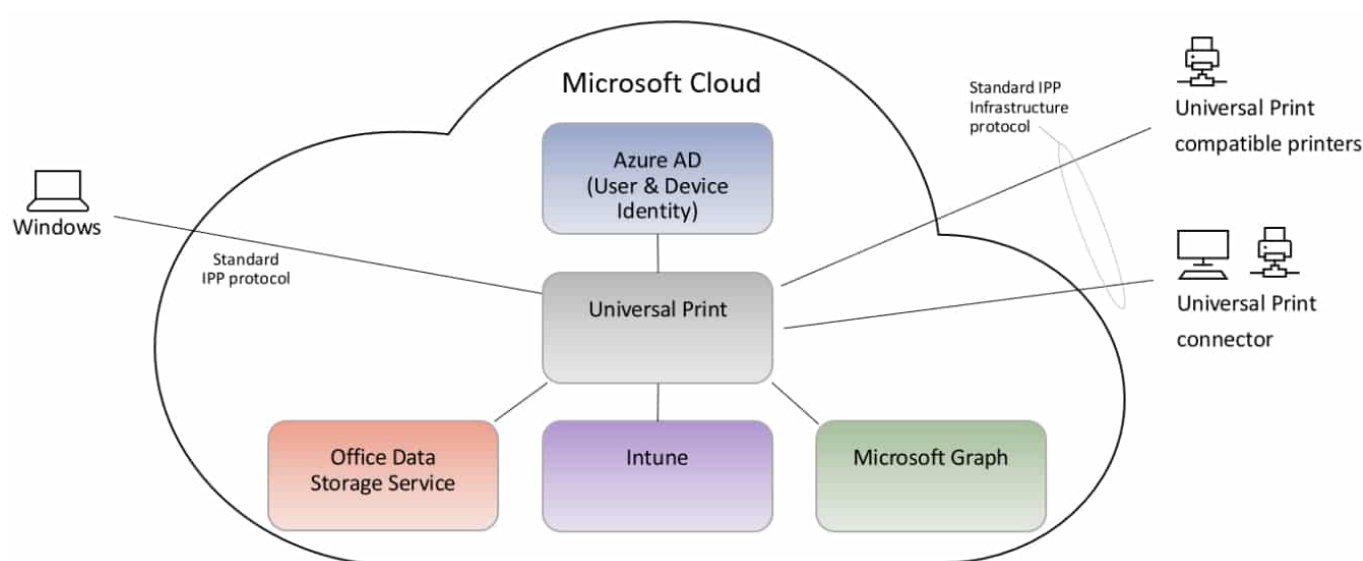

Universal Print : Microsoft lance son serveur d'impression cloud

À quand une API ? des application mobiles ? une ouverture à Microsoft 365 Business ?

Autant de questions [posées](#) sur le forum Microsoft Tech Community dédié à Universal Print.

Microsoft [vient de lancer](#) un programme d'expérimentation pour ce service d'impression cloud. Les organisations qui souhaitent y prendre part peuvent le signaler *via* un [formulaire](#). Elles devront impliquer au moins 20 utilisateurs.

Universal Print est accessible dans le cadre des licences Microsoft 365 Entreprise et Éducation. Il s'appuie sur Azure Active Directory.

Microsoft assure travailler avec des fournisseurs d'imprimantes – dont Canon – pour garantir une compatibilité native avec le service.